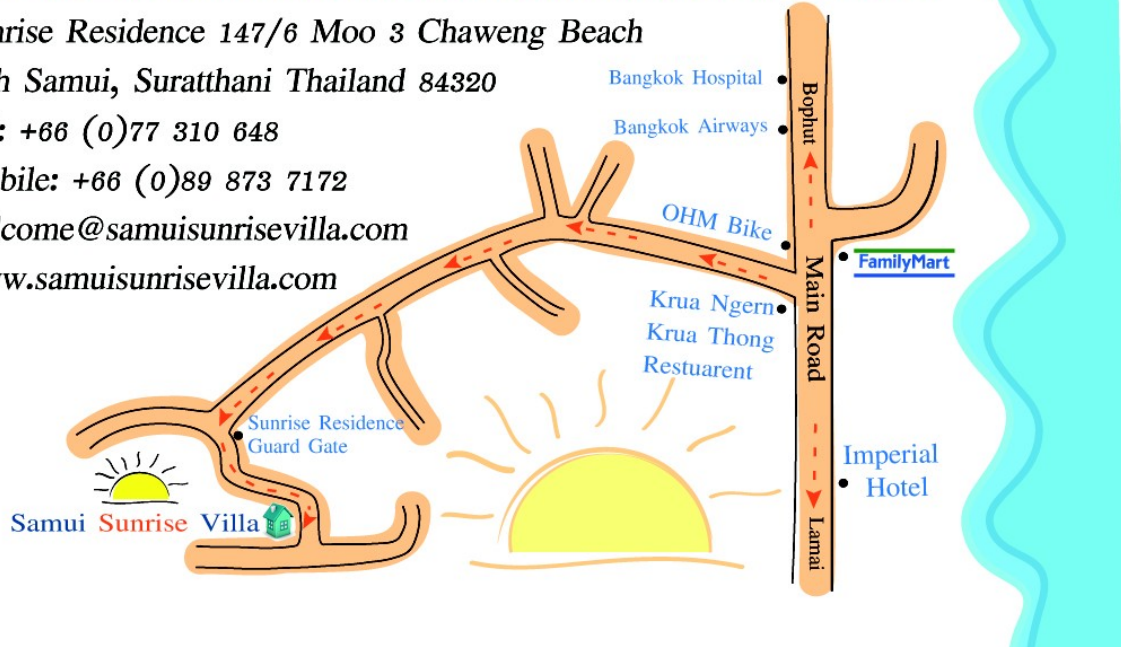

Samui Sunrise Villa Detailed Map

For Taxi เข้าซอยสวัสดิ์ 300 เมตร เลี้ยวซ้ายเข้าหมู่บ้านตรงป้อมยาม วิวลค่า 6

Sunrise Residence 147/6 Moo 3 Chaweng Beach

Koh Samui, Suratthani Thailand 84320

Tel: +66 (0)77 310 648

Mobile: +66 (0)89 873 7172

welcome@samuisunrisevilla.com

www.samuisunrisevilla.com